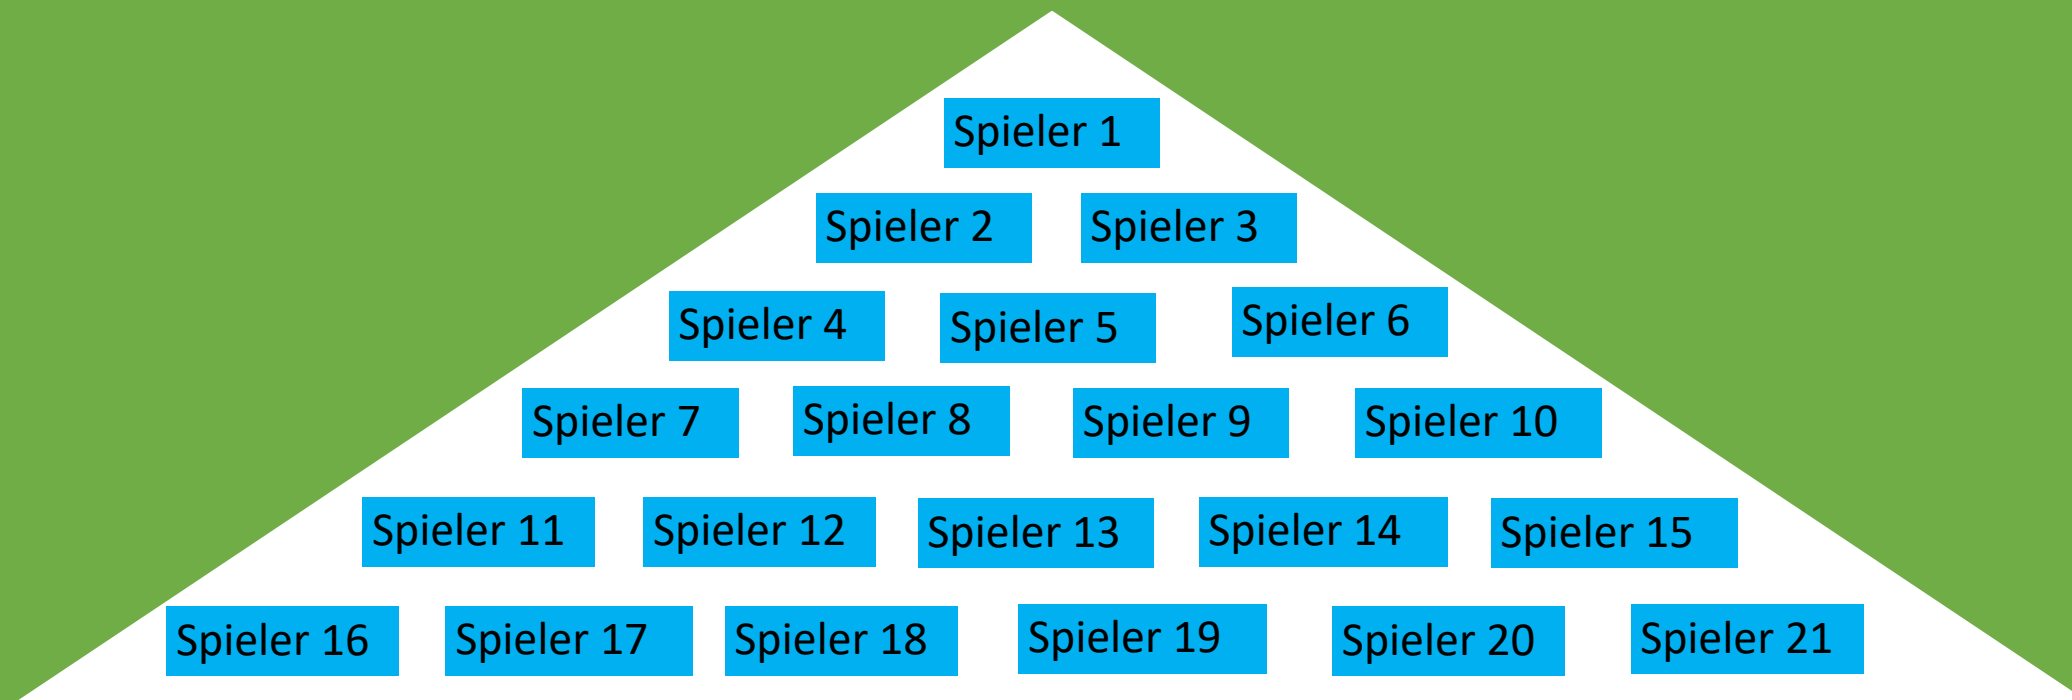

Saisonevents:

- Einzel Lochwettmeisterschaft
 - Pyramidensystem

Information für Einzel:

- Startgeld für die ganze Saison sind 40 Euro pro Person
- Preisgelder für die Positionen 1. – 2. – 3. pro Pyramide
- **Start:** 1. Mai.2024 - **Ende:** 15. September
- Teilnehmen kann jede Handicap-Klasse

Regeln und Modus für Meisterschaft:

- Jeder Spieler kann einen anderen Spieler (nach dem Pyramidensystem) fordern
- Wenn man gefordert wird hat man 2 Termine Zeit zu spielen – ansonsten Platzverlust
- Anmeldung über 0664/88389616
- Handicap-Klasse ohne Vorgabetafel
- Pyramide 1: 0,0 - 15,0 hcp (halbe Vorgabe)
- Pyramide 2: 15,1 - 45 hcp (Vorgabeunterschied max. 1 Schlag pro Loch - volle Vorgabe)
- Lochwettbewerb
- Gespielt werden 18.Löcher
- Abschläge sind für Herren weiß/gelb und für Damen Blau/rot
- Startaufstellung wird bei MID AM Turnier aus m Pot gezogen (27.April.2024)
- Alle Mannschaftsspieler (Herren und Damen) spielen in der Pyramide 1

Pyramidensystem:

- Fordern darf man nur den Spieler links neben einem oder den Spieler schräg rechts über einem